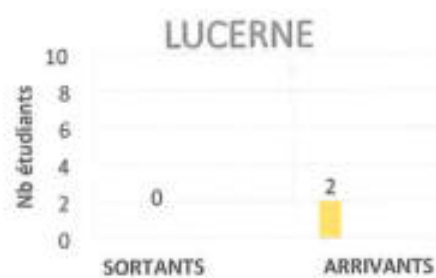

SUISSE

TUNISIE

PROGRAMME HORS ERAMUS

ARMENIE

CHILI

BRESIL

CHINE

COTE D'IVOIRE

CANADA

ILE MAURICE

ISRAEL

MILAN

PORTUGAL

TOMAR

REPUBLIQUE TCHEQUE

PRAGUE

TURQUIE

ESKISEHIR

BARCELONE MASSANA

PAYS-BAS

ROTTERDAM

FINLANDE

HELSINKI

POLOGNE