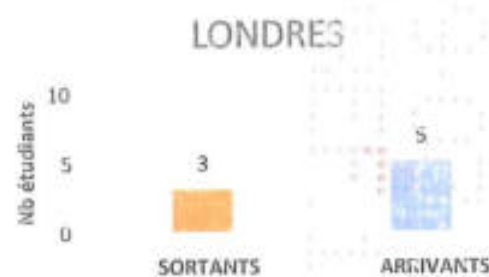

HASSELT

BILBAO

DANEMARK

COPENHAGUE

VALENCE

HONGRIE

BUDAPEST HUNGARIAN

BARCELONE

ANNEXE 4

BALANCE DES SORTANTS ET DES ENTRANTS – MOYENNE PAR ECOLE PARTENAIRE DE 2014 A 2017

PROGRAMME ERASMUS +

ALLEMAGNE

ANGLETERRE

AUTRICHE