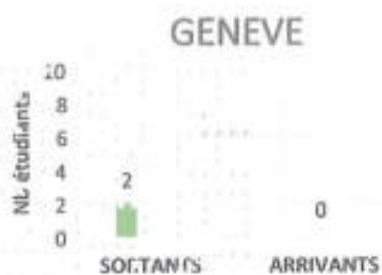

SUISSE

TUNISIE

PROGRAMME HORS ERAMUS

ARMENIE

CHILI

BRESIL

CHINE

COTE D'IVOIRE

CANADA

ILE MAURICE

ISRAEL

MILAN

PORTUGAL

TOMAR

REPUBLIQUE TCHEQUE

PRAGUE

TURQUIE

ESKISEHIR

BARCELONE MASSANA

PAYS-BAS

ROTTERDAM

FINLANDE

HELSINKI

POLOGNE