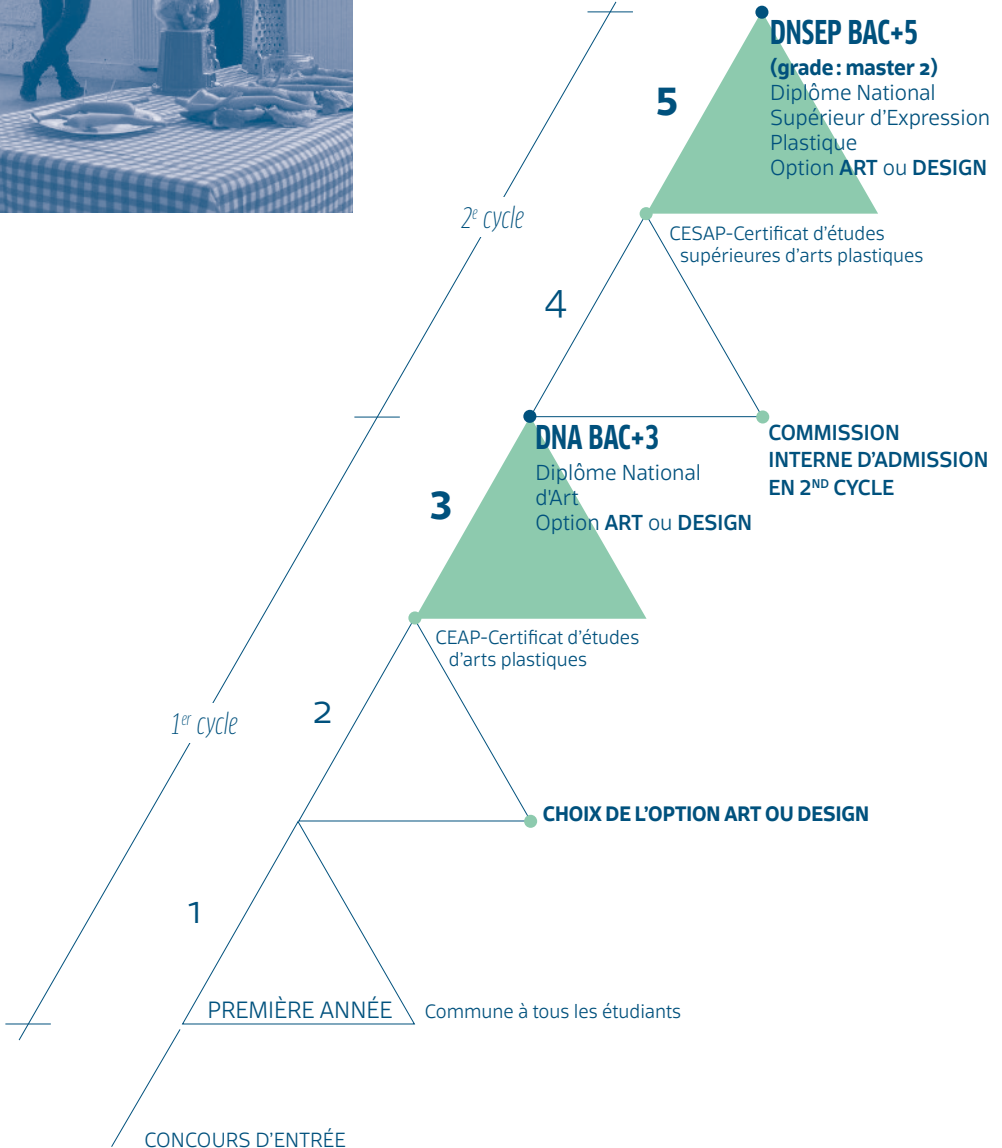

– Commission d'admission par équivalence: avril

Plus d'informations :
www.esadmm.fr

L'ENSEIGNEMENT

- Pratiques d'ateliers
- Humanités, histoire et théorie de l'art
- Langues vivantes : anglais et LSF
- Formations techniques et technologiques dans les ateliers ressources (volume et terre, bois, métal, composite, maquette, impression, infographie, photo, vidéo, son, 3D...)
- Rencontres, séminaires, colloques et conférences
- Workshops avec des artistes, designers, auteurs invités
- Voyages et séjours d'études en France et à l'étranger
- Stages dans les divers contextes professionnels
- Expositions

LE CURSUS

LES DISPOSITIFS MIS EN PLACE

- Interprétariat français / LSF
- Planning d'interprétariat en ligne géré par l'école
- 1/3 temps majoré aux concours, évaluations et examens
- Prise en notes des cours et conférences
- Accompagnement pédagogique par le personnel formé à la LSF
- Possibilité d'entretiens en remplacement des épreuves écrites
- Réunions pédagogiques et suivi
- Cours de LSF ouverts à tous les étudiants